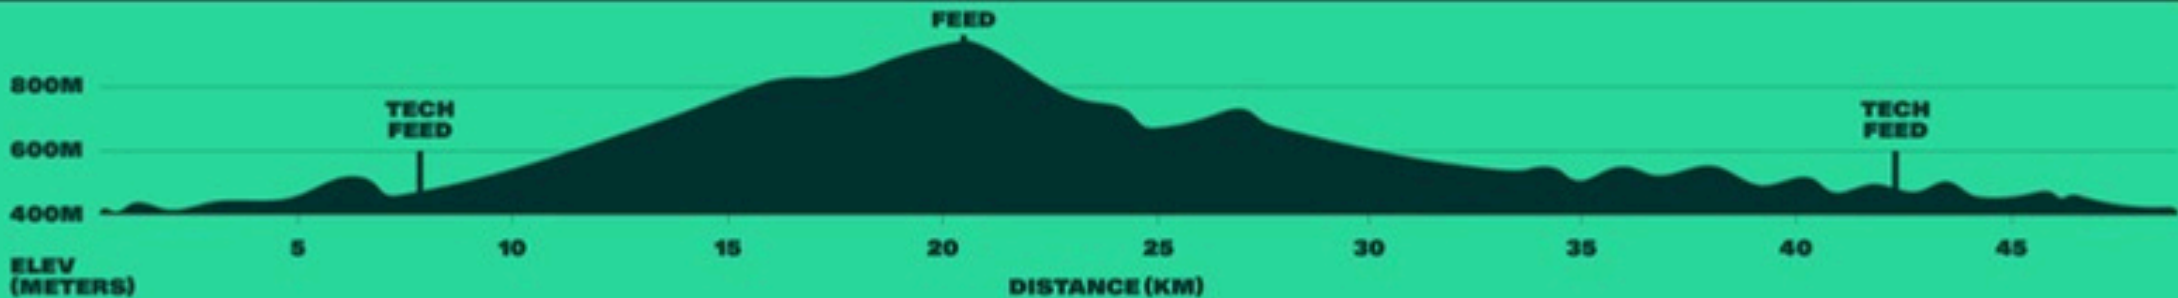

# LONG COURSE

**MELROSE, SA**

**DISTANCE**  
48.9 km

**ELEVATION**  
1,361 m

# ADAPTIVE COURSE

MELROSE, SA

**DISTANCE**

40.8km

**ELEVATION**

460m

**LAPS**

8